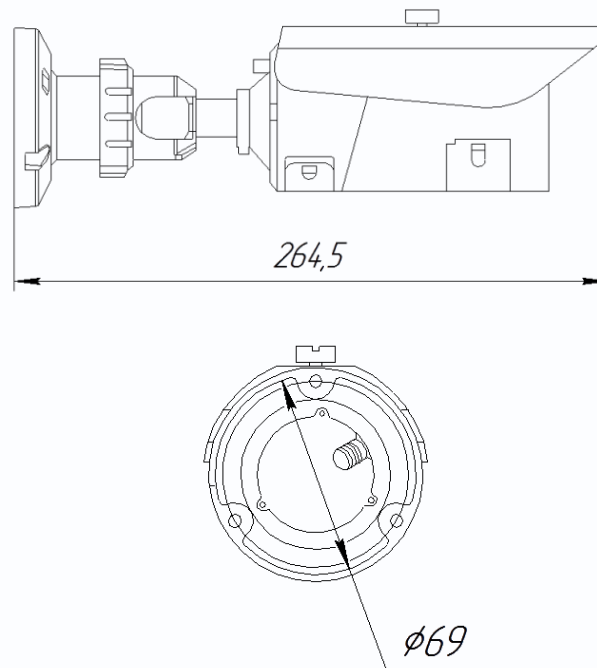

Габариты

SECUROS

Технические характеристики

Параметры видео	
Сенсор	1/3 Aptina CMOS сенсор , 0.1 Люкс (день) / 0.01 Люкс (ночь) / 0 Люкс (с ИК подсветкой), механический ИК-фильтр, ИК подсветка до 25 м * Чувствительность указана без использования режима накопления заряда. В режиме накопления заряда чувствительность 0.01 Люкс (день) / 0.005 Люкс (ночь)
Затвор	От 1/5 с до 1/50000 с
Объектив	f= 3.6 мм, угол обзора по горизонтали 67°
Разрешение	1280x960, 25 к/с, 1280x720, 25 к/с
Скорость передачи данных	От 100 до 8000 кбит/с
Управление потоком	Переменный битрейт (VBR) или постоянный битрейт (CBR)
Параметр качества	От 1 до 9
Кодирование	Тройное кодирование H.264/H.264/MJPEG
Видеопотоки	1. H.264 1280x960x25 или 1280x720x25 (от 1 до 25 к/с) (High, Main, Base Profile) 2. H.264 640x480x25 или 640x360x25 (от 1 до 25 к/с) (High, Main, Base Profile) 3. MJPEG 1280x960x12 или 1280x720x12 (от 1 до 12 к/с)
Настройки	Яркость (0...100), Насыщенность (0...100), Контрастность (0...100), Усиление (авто, 0...100 дБ), Гамма (стандарт, высокий, средний, низкий, динамический), Метод замера экспозиции (матричный, центрально-взвешенный, центральный по горизонтали, центральный по вертикали, Баланс белого (авто, ручной, облачно, солнечно, флуоресцентный, лампы накаливания, индивидуальный), Зеркальность (по горизонтали, по вертикали, поворот), Шумопонижение (авто, 0...100)
Экранное меню	Есть, русский и английский язык
Параметры аудио	
Аудио вход	Линейный вход
Аудио выход	Линейный
Аудио компрессия	G711a_LAW, G711 m_LAW, PCM_RAW
Сеть и интерфейсы	
Сетевой интерфейс	10Base-T/100Base-TX Ethernet порт
Сетевые протоколы	IPv4, IPv6, RTP/RTCP, TCP/UDP, HTTP, DHCP, DNS, FTP, DDNS, PPPOE, SMTP, NTP, Unicast, Multicast, Samba, Telnet
Соединение	DHCP, Статический адрес
Безопасность	Программный и аппаратный сторожевой таймер, многоуровневый доступ пользователей с защитой паролем и настройкой прав доступа
Пользователи	Не более 10 одновременных подключений
SD карта	microSD до 64 Гб
ONVIF	1.01, 1.02, 2.1, 2.2
Запись и события	
Детекция движения	Встроенный детектор, 8 зон детекции
FTP, NAS, SD карта	Запись видео и звука по расписанию и по событиям
E-mail	Запись кадров и отправка уведомления по событиям
Эксплуатация	
Питание	9...12 В ±5%, PoE IEEE 802.3at
Потребляемая мощность	Не более 8 Вт
Габариты	69x265 мм (с кронштейном)
Рабочий диапазон температур	от -40 до +50°C
Относительная влажность	от 10 до 90% (без конденсата)
Системные требования	Microsoft Windows 2000/XP/2003/2008/Vista/Windows 7 Microsoft Internet Explorer 7.x или выше, Opera, Chrome, Firefox, Safari
Веб интерфейс	Русский и английский
Комплект поставки	- IP-камера с объективом 3.6 мм - Кронштейн, защитный козырек, крепежный комплект - Компакт-диск с документацией и программным обеспечением - Упаковочная тара
Примечание	Комплект поставки и любые технические характеристики могут быть изменены производителем в любое время без предварительного уведомления.