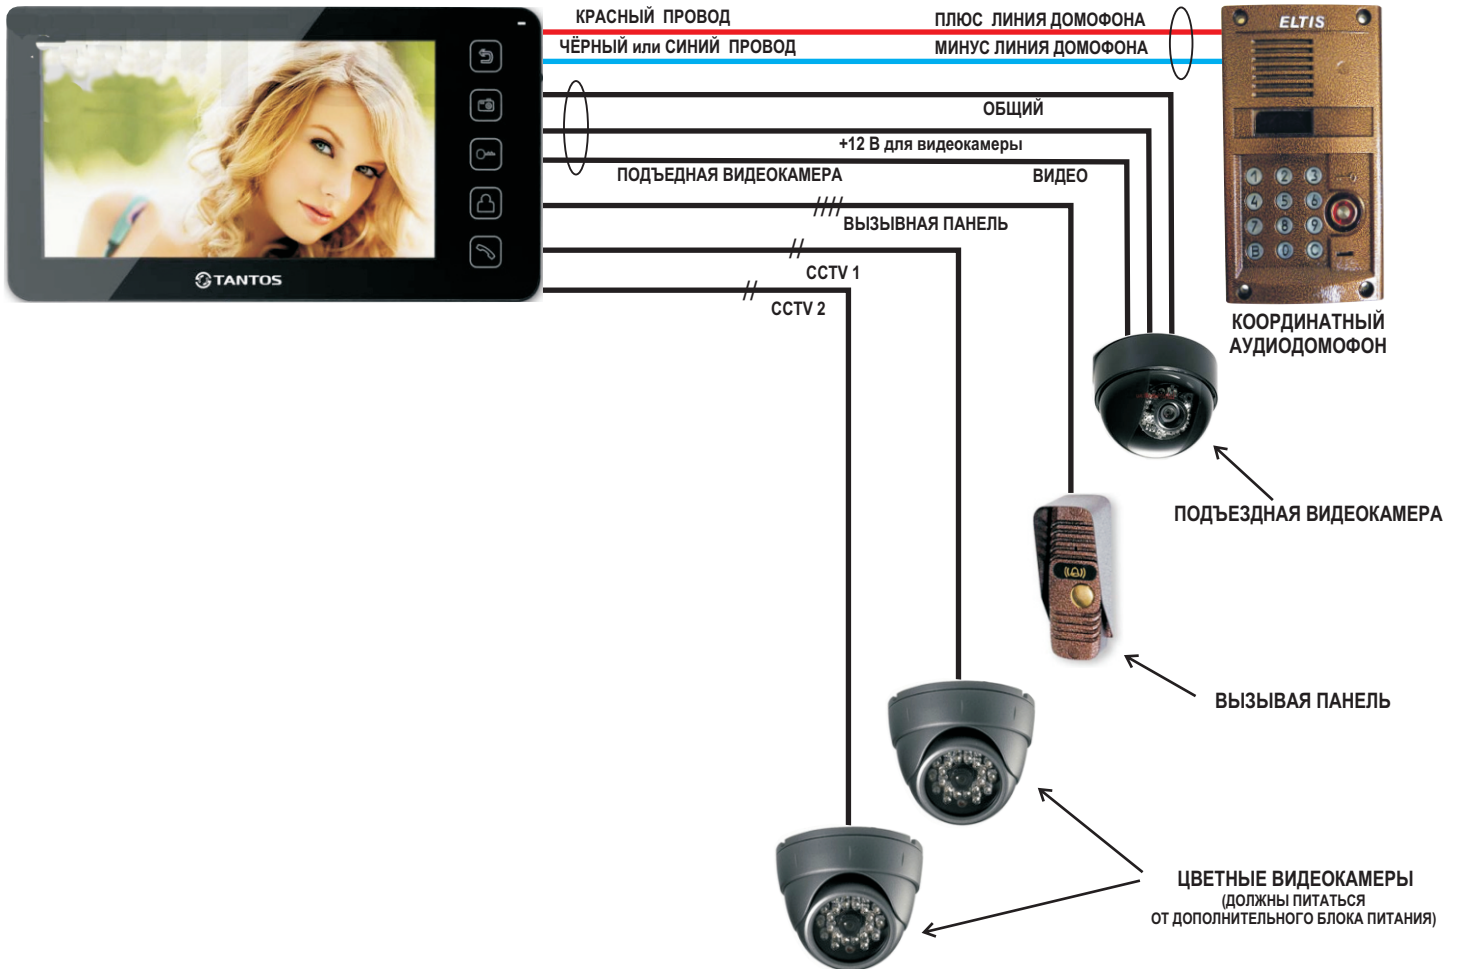

ЦВЕТНОЙ МОНИТОР ВИДЕОДОМОФОНА TANTOS PRIME VIZIT (КООРДИНАТНЫЙ)

Современный **ЦВЕТНОЙ 7"** монитор видеодомофона **TANTOS PRIME VIZIT** предназначен для полнофункциональной работы с подъездным координатным аудиодомофоном типа "Визит", "Элтис", "Цифрал".
 На первый вход подключается подъездная видеокамера.
 Остальные входы монитора работают в штатном режиме.

СХЕМА ПОДКЛЮЧЕНИЯ

РАЗЪЕМЫ ВХОДОВ: