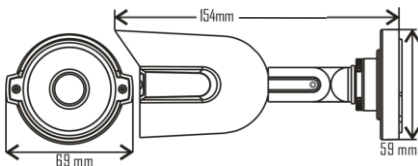

СПЕЦИФИКАЦИЯ на АНД-видеокамеру
Optimus АНД-М011.3(3.6)

Чувствительный элемент	1/2.7" CMOS 339 1.3Мп
Разрешение	1280x720 (720P)
Объектив	Фиксированный 3.6 мм
Чувствительность	0,01Лк (0 Лк при вкл. ИК подсветке)
Баланс белого	Авто
DNR	2D, 3D
D-WDR	Да
Антитуман	Выкл./Вкл.
Электронный затвор, скорость	Авто, в ручную 1/50-1/10,000 сек
Экранное меню	Управление с помощью джойстика
Режим день/ночь	Авто
ИК-подсветка	24 ИК-диода (до 20м)
Рабочая температура	От -45 °С до +50 °С
Питание	DC12V±10%
Потребляемая мощность	400 мА
Система видеосигнала	NTSC/PAL
Разъем ввода/ вывода	BNC, разъем питания
AGC	Авто
Масса	240 гр.
Размеры	154 x 69 мм
Цвет	Белый