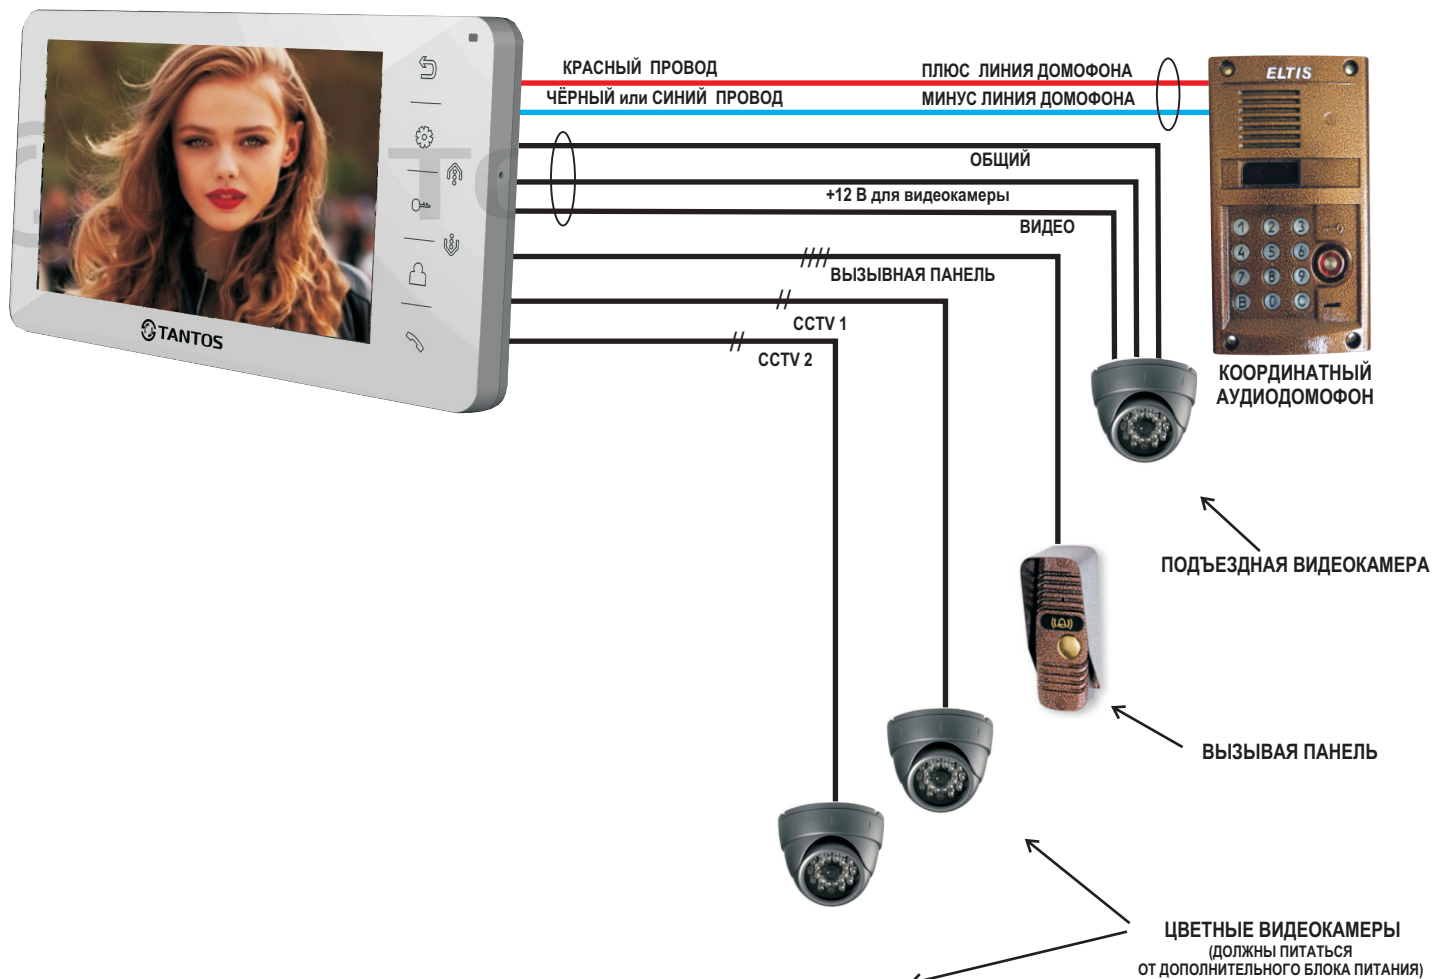

ЦВЕТНОЙ МОНИТОР ВИДЕОДОМОФОНА TANTOS AMELIE NEW VIZIT (КООРДИНАТНЫЙ)

ЦВЕТНОЙ 7" монитор видеодомофона TANTOS AMELIE NEW VIZIT предназначен для полнофункциональной работы с подъездным координатным аудиодомофоном типа "Визит", "Элтис", "Цифрал". На первый вход подключается только подъездная видеочамера. Остальные входы монитора работают в штатном режиме.

СХЕМА ПОДКЛЮЧЕНИЯ

РАЗЪЕМЫ ВХОДОВ: