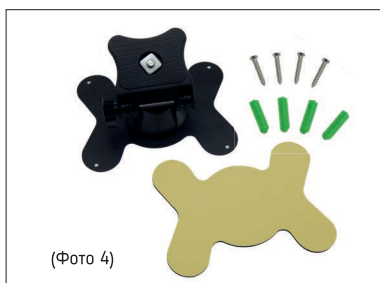

РУКОВОДСТВО ПО ЭКСПЛУАТАЦИИ

**МОНИТОР 7" TFT LCD, HDMI,
VGA, RCA, CO-TFT702A**

ОПИСАНИЕ И НАЗНАЧЕНИЕ

Предназначен для подключения к устройствам записывающим или воспроизводящим видео. Тип матрицы TFT-LCD и поддержка выводимого изображения с разрешением до FullHD, с соотношением сторон 16:9 гарантируют отличное качество и четкость картинки. Монитор ComOnyx CO-TFT702A укомплектован специальным креплением и может быть с лёгкостью зафиксирован на горизонтальной или вертикальной поверхности.

УСТАНОВКА И ИСПОЛЬЗОВАНИЕ

После распаковки необходимо произвести осмотр устройства. Убедитесь в отсутствии механических повреждений.

1. Закрепите крепежную планку на задней стенке монитора. (фото 1)
2. Накрутите металлический крепежный элемент с резьбой на винт крепления (фото 2)
3. Заведите крепежный элемент в паз крепежной планки. (Фото 3)
4. Закрутите винты на креплении до упора.
5. Для жесткой фиксации угла поворота монитора закрутите винт на нижней стороне крепления.
6. Закрепите монитор на поверхности при помощи двусторонней клейкой пластины, или винтов.(фото 4)
7. Подключите кабель видео/ аудио сигнала в соответствующий разъем, HDMI/ VGA/ AV. (фото 5)
8. Подключите питание в соответствующий разъем DC.