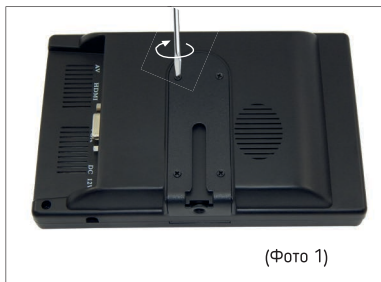

МЕРЫ БЕЗОПАСНОСТИ И ПРАВИЛА ЭКСПЛУАТАЦИИ

Для исправной работы устройства необходимо соблюдать меры безопасности и правила эксплуатации:
Не погружайте устройство в воду.

Не допускайте детей к монтажу и использованию устройства.

Не используйте устройство если оно повреждено или имеет признаки неисправности. Не пытайтесь самостоятельно разбирать или ремонтировать устройство. Ремонт и обслуживание должны осуществлять только квалифицированные специалисты.

Необходимо обеспечить достаточную вентиляцию устройства, не помещайте его в скрытые полости.

Устройство не предназначено для уличного использования.

ТРАНСПОРТИРОВКА И ХРАНЕНИЕ

Транспортировка допускается любым видом крытого транспорта в упаковке изготовителя, обеспечивающим предотвращение товара от механических и климатических повреждений, загрязнения и попадания влаги.

Хранение изделия необходимо осуществлять в упаковке производителя в помещениях с естественной вентиляцией при температуре -10...+50°C.

УТИЛИЗАЦИЯ

Утилизацию необходимо осуществлять в соответствии с требованиями действующего законодательства Российской Федерации.

Обращаем Ваше внимание, что в связи с постоянным совершенствованием конструкции и технологии, в Ваш монитор могут быть внесены изменения, не ухудшающие его параметры и не отмеченные в настоящем руководстве.