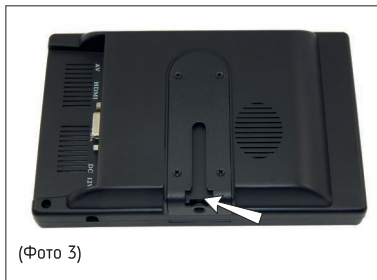

МЕРЫ БЕЗОПАСНОСТИ И ПРАВИЛА ЭКСПЛУАТАЦИИ

Для исправной работы устройства необходимо соблюдать меры безопасности и правила эксплуатации:
Не погружайте устройство в воду.

Не допускайте детей к монтажу и использованию устройства.

Не используйте устройство если оно повреждено или имеет признаки неисправности. Не пытайтесь самостоятельно разбирать или ремонтировать устройство. Ремонт и обслуживание должны осуществлять только квалифицированные специалисты.

Необходимо обеспечить достаточную вентиляцию устройства, не помещайте его в скрытые полости.

Устройство не предназначено для уличного использования.

ТРАНСПОРТИРОВКА И ХРАНЕНИЕ

Транспортировка допускается любым видом крытого транспорта в упаковке изготовителя, обеспечивающим предотвращение товара от механических и климатических повреждений, загрязнения и попадания влаги.

Хранение изделия необходимо осуществлять в упаковке производителя в помещениях с естественной вентиляцией при температуре -10...+50°C.

УТИЛИЗАЦИЯ

Утилизацию необходимо осуществлять в соответствии с требованиями действующего законодательства Российской Федерации.

Обращаем Ваше внимание, что в связи с постоянным совершенствованием конструкции и технологии, в Ваш монитор могут быть внесены изменения, не ухудшающие его параметры и не отмеченные в настоящем руководстве.