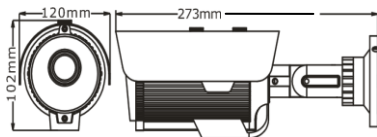

СПЕЦИФИКАЦИЯ на АHD-видеокамеру
Optimus AHD-M011.3(6-22)

Чувствительный элемент	1/2.7" CMOS 339 1.3Мп
Разрешение	1280x720 (720P)
Объектив	Вариофокальный 6~22 мм
Чувствительность	0,01Лк (0 Лк при вкл. ИК подсветке)
Режимы работы	AHD/CVBS (аналоговый)
Баланс белого	Авто
DNR	2D, 3D
D-WDR	Да
Антитуман	Выкл./Вкл.
Электронный затвор, скорость	Авто, в ручную 1/50-1/10,000 сек
Экранное меню	Управление с помощью джойстика
Режим день/ночь	Авто
ИК-подсветка	36 ИК-диодов (до 35м)
Рабочая температура	От -45 °С до +50 °С
Питание	DC12V±10%
Потребляемая мощность	500 мА
Система видеосигнала	NTSC/PAL
Разъем ввода/ вывода	BNC, разъем питания
AGC	Авто
Масса	750 гр.
Размеры	273 x 120 x 102 мм
Цвет	Белый