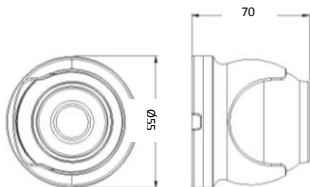

СПЕЦИФИКАЦИЯ на АHD-видеокамеру
Optimus АHD-M051.3(3.6)

Чувствительный элемент	1/2.7" CMOS 339 1.3Мп
Разрешение	1280x720 (720P)
Объектив	Фиксированный 3.6 мм
Чувствительность	Цв.режим 0,1Лк, Ч/б режим 0,01Лк (0Лк при включенной ИК подсветке)
Режимы работы	АHD/CVBS (аналоговый)
Баланс белого	Авто
DNR	2D, 3D
D-WDR	Да
Антитуман	Выкл./Вкл.
Электронный затвор, скорость	Авто, в ручную 1/50-1/10,000 сек
Экранное меню	Управление с помощью джойстика
Компенсация встречной засветки	Выкл./BLC/HSBLC
Приватные зоны	Выкл./Вкл. (4 зоны)
Режим день/ночь	Авто
ИК-подсветка	12 ИК-диодов (до 10м)
Рабочая температура	От -40 °С до +50 °С
Питание	DC12V±10%
Потребляемая мощность	400 мА
Система видеосигнала	NTSC/PAL
Разъем ввода/ вывода	BNC, разъем питания
AGC	Авто
Размеры	55 x 70 мм

Масса	300 гр.
Цвет	Белый

Производитель оставляет за собой право без уведомления потребителя вносить изменения в конструкцию изделий для улучшения их технологических и эксплуатационных параметров.